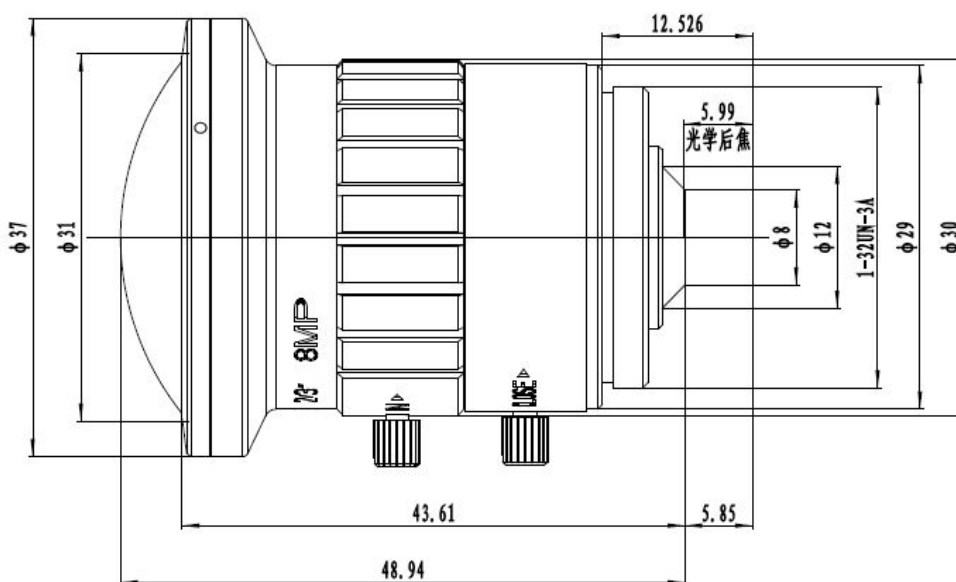

镜头参数 (Parameter of Lens)

型号 (Model) :	CS-2.5IR(8MP)-F			
	分辨率 (Resolution)	8 Megapixel		
	像面尺寸 (Image Circle)	Φ6.4 mm		
	焦距 (Focal length)	2.5mm		
	通光孔径 (Aperture)	F1.6		
	接口 (Mount)	CS		
	视场角 (Field Angle) D×H×V(°)	°	2/3	1/2
		D	190	190
		H	190	134
		V	190	117.4
	畸变 (Optical Distortion)	-97.90%		
	最近物距 (M. O. D.)	0.3m		
	外形尺寸 (Dimension)	Φ37×48.94mm		
	重量 (Weight)	暂无		
	法兰后焦距 (Flange BFL)	12.526mm		
	光学后焦距 (BFL)	5.99mm		
机械后焦距 (MBF)	5.85mm			
日夜共焦 (IR Correction)	Yes			
操作方法 (Operation)	光圈 (Iris)	固定光圈 (FIX)		
	聚焦 (Focus)	/		
	变焦 (Zoom)	/		
工作温度 (Operating temperature)	-20℃~+60℃			

尺寸 (Size)

尺寸公差 Size tolerance (mm) :	0-10±0.05	10-30±0.10	30-120±0.20
角度公差 Angle tolerance	±2°		